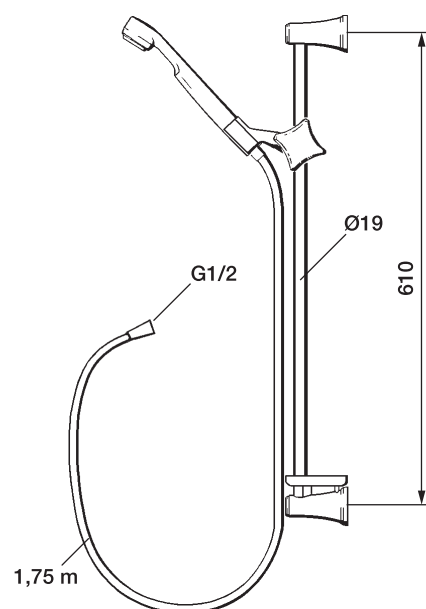

# Duschset, Sarona

Med tvålhylla Slang 1,5 m. med kromade muttrar

- Med tvålhylla
- Slang med kromade muttrar
- Med väggfästning

Sarona är ett duschordning med stram och diskret formgivning. Den är smidig och enkel att hantera.

Utförande	FMM nr	RSK nr
Vit (Aluminiumstång)	3420-1720	819 76 86
Krom	3420-1800	819 76 88